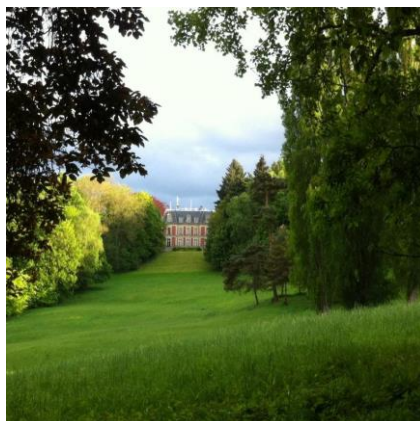

Château de châtenay

VOTRE CHÂTEAU AUX PORTES DE PARIS

En pleine nature, à seulement 25 min de Paris et 15 min de l'aéroport Roissy CDG,
le Château de Châtenay est dédié aux entreprises.

Entièrement privatisable, il peut accueillir jusqu'à 200 personnes
pour tous types d'événements : séminaire, journée d'étude ou de formation,
réception ou lancement de produit...

"Un accueil chaleureux, un cadre magnifique et des salles de travail très agréables, un service efficace, une restauration excellente... Tous les participants ont été enchantés !"

General Electric

Demeure familiale

De l'air et de l'espace

Une réponse professionnelle

Equipe aux petits soins

Pour se retrouver

Votre séminaire, notre métier